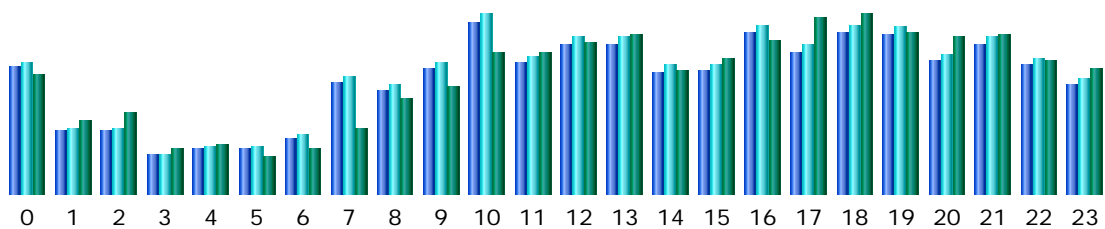

07 Jul 2005	232	10654	11130	94.08 MB
08 Jul 2005	240	12922	13698	95.79 MB
09 Jul 2005	213	7810	8151	66.76 MB
10 Jul 2005	231	11308	11854	79.23 MB
11 Jul 2005	327	14728	15508	109.25 MB
12 Jul 2005	282	13357	14090	117.02 MB
13 Jul 2005	487	15044	15790	109.82 MB
14 Jul 2005	222	9526	10050	75.34 MB
15 Jul 2005	196	7882	8273	67.37 MB
16 Jul 2005	185	6607	6894	76.92 MB
17 Jul 2005	199	8580	8987	74.58 MB
18 Jul 2005	333	16122	16905	101.49 MB
19 Jul 2005	261	13385	13941	89.33 MB
20 Jul 2005	232	13168	13765	94.76 MB
21 Jul 2005	269	12906	13554	104.39 MB
22 Jul 2005	280	16404	17114	110.22 MB
23 Jul 2005	274	7530	7880	69.48 MB
24 Jul 2005	239	7700	8070	65.80 MB
25 Jul 2005	321	12839	13510	101.13 MB
26 Jul 2005	190	7246	7591	44.13 MB
27 Jul 2005	0	0	0	0
28 Jul 2005	0	0	0	0
29 Jul 2005	0	0	0	0
30 Jul 2005	0	0	0	0
31 Jul 2005	0	0	0	0
Average	302.08	11265.88	11810.73	97.70 MB
Total	7854	292913	307079	2.48 GB

Days of week

Day	Pages	Hits	Bandwidth
Mon	13976.50	14681.50	114.60 MB
Tue	11962.50	12555.50	104.42 MB
Wed	13413.67	14075	100.59 MB
Thu	11028.67	11578	91.27 MB
Fri	11415.25	11963.75	98.62 MB
Sat	8316.75	8670	90.43 MB
Sun	9225.50	9659.25	83.06 MB

Hours