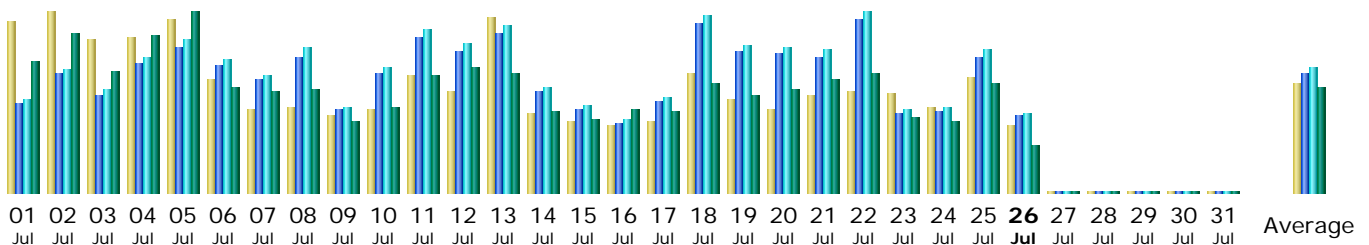

Last Update: 26 Jul 2005 - 13:54 [Update now](#)

Reported period: Jul 2005

Summary

First visit	Summary			Last visit
01 Jul 2005 - 00:01	Month Jul 2005			26 Jul 2005 - 13:55
Unique visitors	Number of visits	Pages	Hits	Bandwidth
3948	7854 (1.98 visits/visitor)	292913 (37.29 pages/visit)	307079 (39.09 hits/visit)	2.48 GB (331.18 KB/visit)

Month	Unique visitors	Number of visits	Pages	Hits	Bandwidth
Jan 2005	2385	8217	129941	757843	5.84 GB
Feb 2005	2392	7514	97802	650995	5.10 GB
Mar 2005	2893	11886	165135	1025067	7.54 GB
Apr 2005	2524	8804	365930	533960	3.76 GB
May 2005	2287	10773	657164	689125	5.07 GB
Jun 2005	4915	11180	448812	470364	4.26 GB
Jul 2005	3948	7854	292913	307079	2.48 GB
Aug 2005	0	0	0	0	0
Sep 2005	0	0	0	0	0
Oct 2005	0	0	0	0	0
Nov 2005	0	0	0	0	0
Dec 2005	0	0	0	0	0
Total	21344	66228	2157697	4434433	34.05 GB

Days of month

Day	Number of visits	Pages	Hits	Bandwidth
01 Jul 2005	479	8453	8770	121.08 MB
02 Jul 2005	503	11320	11755	148.56 MB
03 Jul 2005	425	9314	9726	112.64 MB
04 Jul 2005	435	12217	12803	146.55 MB
05 Jul 2005	482	13862	14600	167.21 MB
06 Jul 2005	317	12029	12670	97.18 MB