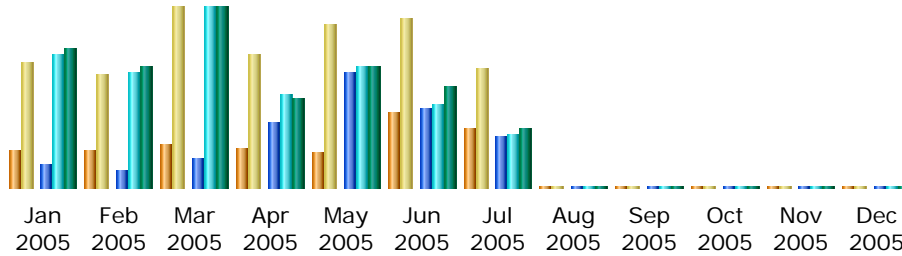

Last Update: 26 Jul 2005 - 13:54 [Update now](#)

Reported period: Jul 2005

Summary

First visit	Summary			Last visit
01 Jul 2005 - 00:01	Month Jul 2005			26 Jul 2005 - 13:55
Unique visitors	Number of visits	Pages	Hits	Bandwidth
3948	7854 (1.98 visits/visitor)	292913 (37.29 pages/visit)	307079 (39.09 hits/visit)	2.48 GB (331.18 KB/visit)

Month	Unique visitors	Number of visits	Pages	Hits	Bandwidth
Jan 2005	2385	8217	129941	757843	5.84 GB
Feb 2005	2392	7514	97802	650995	5.10 GB
Mar 2005	2893	11886	165135	1025067	7.54 GB
Apr 2005	2524	8804	365930	533960	3.76 GB
May 2005	2287	10773	657164	689125	5.07 GB
Jun 2005	4915	11180	448812	470364	4.26 GB
Jul 2005	3948	7854	292913	307079	2.48 GB
Aug 2005	0	0	0	0	0
Sep 2005	0	0	0	0	0
Oct 2005	0	0	0	0	0
Nov 2005	0	0	0	0	0
Dec 2005	0	0	0	0	0
Total	21344	66228	2157697	4434433	34.05 GB

Days of month

Day	Number of visits	Pages	Hits	Bandwidth
01 Jul 2005	479	8453	8770	121.08 MB
02 Jul 2005	503	11320	11755	148.56 MB
03 Jul 2005	425	9314	9726	112.64 MB
04 Jul 2005	435	12217	12803	146.55 MB
05 Jul 2005	482	13862	14600	167.21 MB
06 Jul 2005	317	12029	12670	97.18 MB